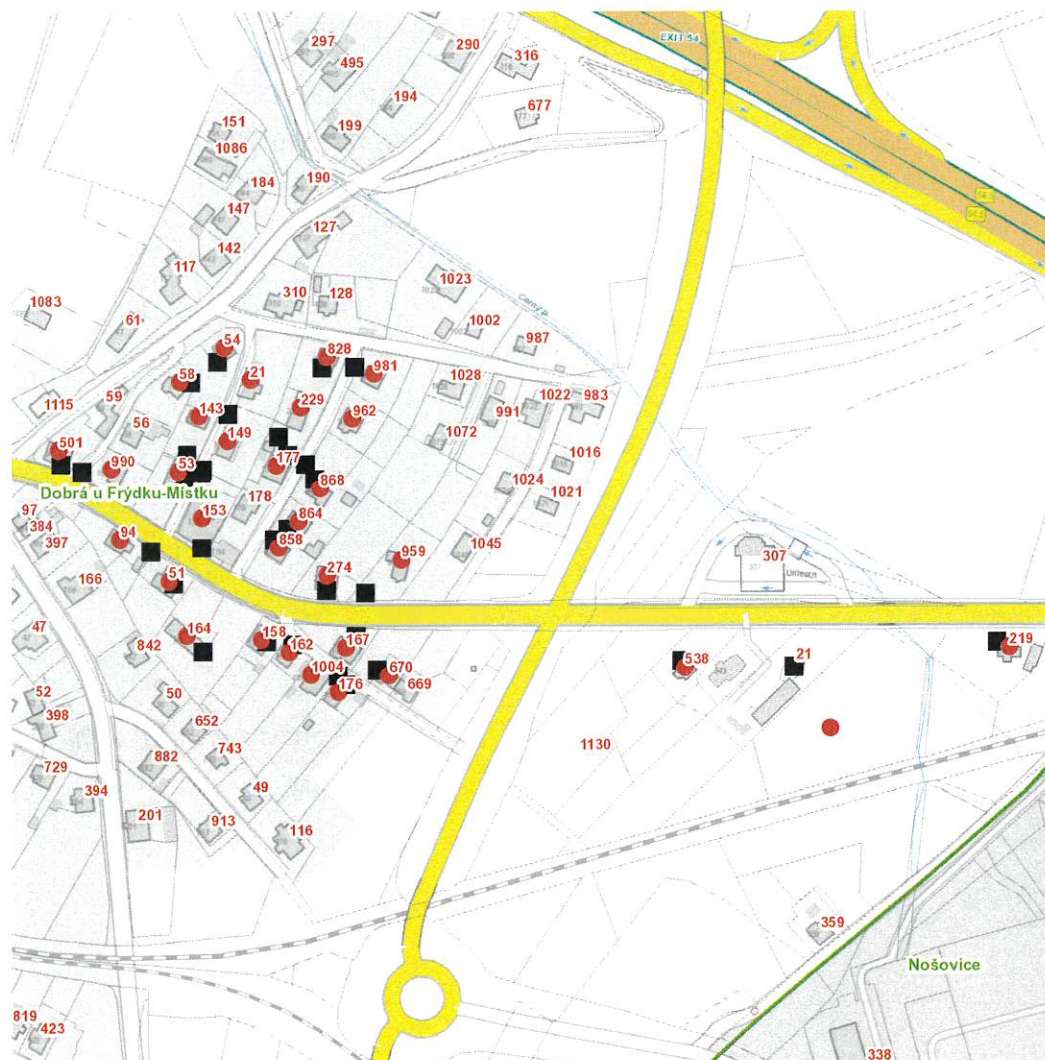

dne **19. 3. 2026** od **7:30** do **15:30** hodin**Orientační mapový podklad odstávkou dotčených lokalit****VYSVĚTLIVKY**

- – adresy dotčené odstávkou elektřiny
- – místa připojení k elektrické síti dotčená odstávkou

Vyvěšeno: 27. 02. 2026

Sejmuto :

INFORMACE ZASLÁNA

IDDS: 625betr (Obec Dobrá)