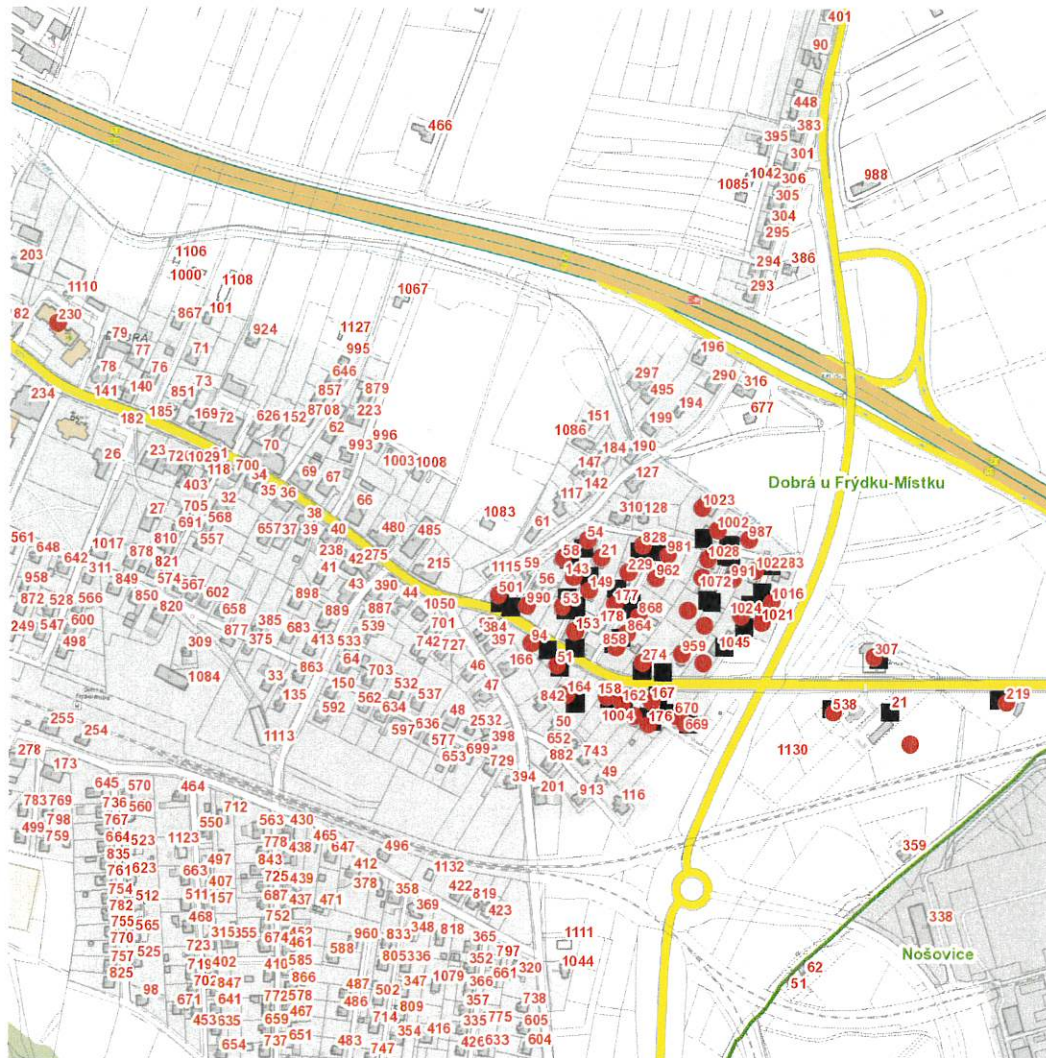

dne **17. 3. 2026** od **7:30** do **15:30** hodin

Orientační mapový podklad odstávkou dotčených lokalit

VYSVĚTLIVKY

- – adresy dotčené odstávkou elektřiny
- – místa připojení k elektrické síti dotčená odstávkou

VYVĚŠENO: 25. 02. 2026
SEJMUTO:

INFORMACE ZASLÁNA

IDDS: 625betr (Obec Dobrá)