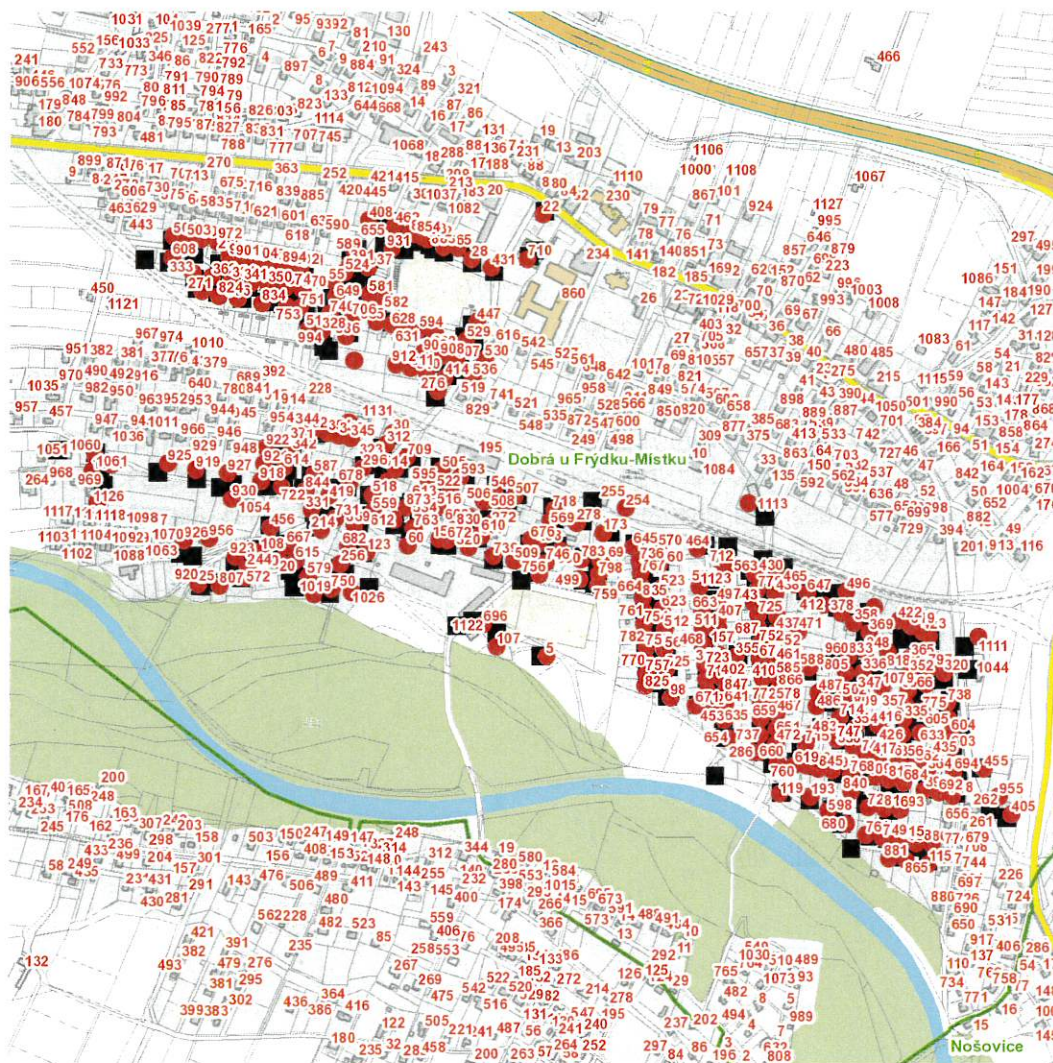

dne **19. 11. 2024** od **7:30** do **13:00** hodin

**Plánovaná odstávka zahrnuje tyto lokality:****Dobrá (okres Frýdek-Místek)**

č. p. 5, 22, 25, 28, 30, 55, 60, 65, 74, 98, 107, 108, 115, 119, 123, 155, 157, 173, 193, 214, 244, 254, 256, 271, 272, 276, 278, 286, 296, 312, 315, 320, 323, 328, 331-336, 338, 341, 342, 343, 345, 347, 348, 350, 351, 352, 354-358, 362, 364, 365, 366, 368, 369, 370, 374, 378, 391, 396, 402, 405, 407, 408, 409, 410, 412, 414, 416, 417, 419, 422, 423, 426, 430, 431, 435, 437, 438, 439, 447, 452, 453, 455, 456, 458, 461, 462, 464, 465, 467, 468, 471, 472, 483, 486, 487, 496, 497, 499, 500, 502-509, 511, 512, 514, 515, 516, 518, 520, 522-526, 529, 530, 534, 536, 541, 546, 550, 559, 560, 563, 565, 569, 570, 572, 578, 579, 581, 582, 585-589, 593, 594, 595, 596, 598, 603, 604, 605, 607, 608, 609, 610, 612, 613, 614, 615, 619, 622, 623, 628, 630, 631, 633, 635, 641, 645, 647, 649, 651, 654, 659-665, 667, 671, 672, 674, 676, 678, 680, 682, 684, 687, 688, 692, 693, 694, 696, 702, 706, 709, 710, 712, 714, 715, 718, 719, 722, 723, 725, 728, 731, 736-740, 746-757, 759-763, 767, 768, 769, 770, 772, 775, 778, 782, 783, 797, 798, 800, 805, 807, 809, 815-819, 824, 825, 830, 833, 834, 835, 836, 840, 843, 844, 845, 847, 852, 853, 854, 855, 861, 865, 866, 869, 873, 881, 883, 890-896, 900-905, 907-912, 918, 919, 921, 922, 923, 925, 926, 927, 930, 931, 937, 955, 956, 972, 1019, 1026, 1046, 1061, 1079, 1123  
kat. území **Dobrá u Frýdku-Místku** (kód **626988**): parcelní č. 2261, ..., 473/5, 601, 676/8, 684/2, 689, 1096/2, 1102/2, 1458/99, 1458/109, 1458/113, 1902/11

dne **19. 11. 2024** od **7:30** do **13:00** hodin**Orientační mapový podklad odstávkou dotčených lokalit****VYSVĚTLIVKY**

- – adresy dotčené odstávkou elektřiny
- – místa připojení k elektrické síti dotčená odstávkou