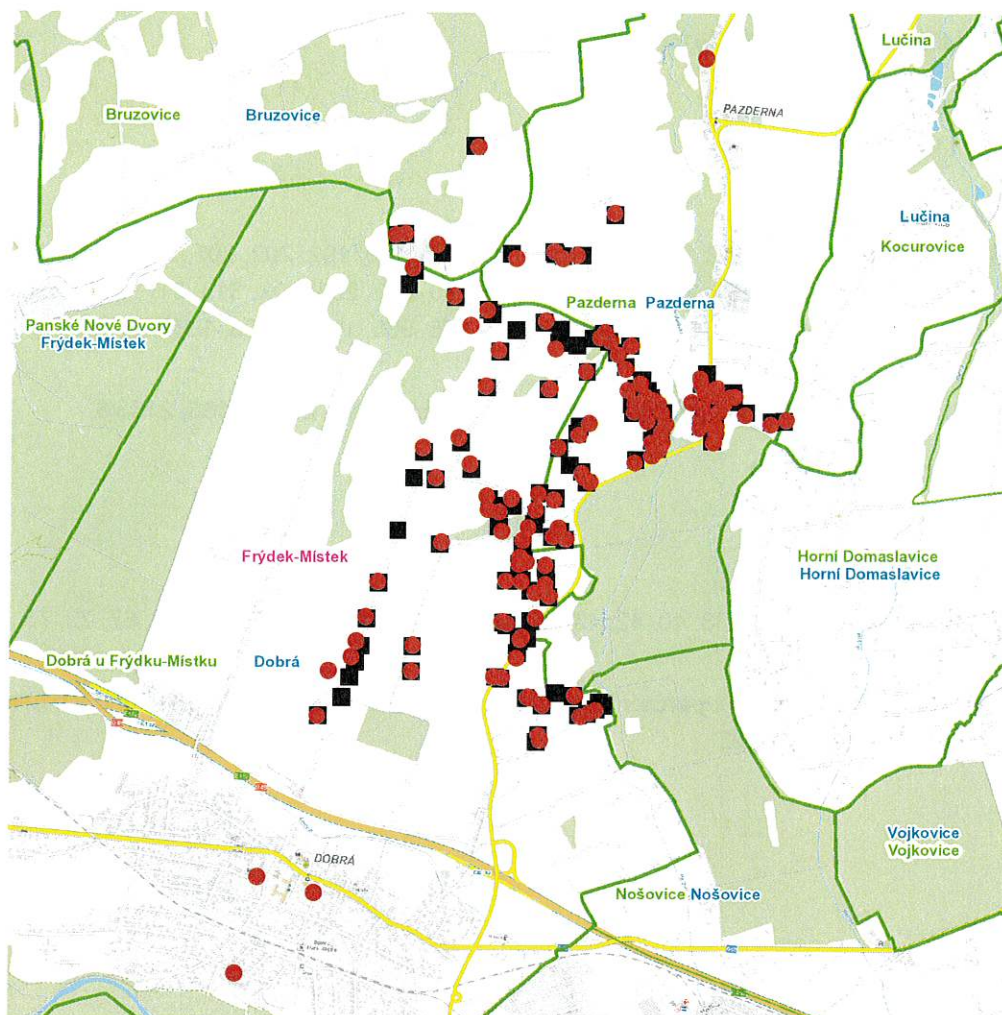

dne **14. 11. 2024** od **7:30** do **13:00** hodin

**Plánovaná odstávka zahrnuje tyto lokality:****Bruzovice (okres Frýdek-Místek)**

č. p. 80, 116, 118, 123

**Dobrá (okres Frýdek-Místek)**

č. p. 26, 28, 45, 60, 68, 99, 112, 113, 114, 138, 139, 144, 148, 159, 192, 202, 205, 206, 207, 208, 212, 216, 217, 222, 224, 225, 232, 242, 251, 259, 260, 265, 266, 280, 282, 284, 302, 313, 317, 327, 329, 361, 373, 387, 404, 418, 432, 433, 436, 444, 451, 551, 555, 564, 625, 975, 985, 1005, 1006, 1032

č. ev. 37

kat. území **Dobrá u Frýdku-Místku** (kód **626988**): parcelní č. 1851/3, 2084, 2163, 2183/6,

**Lučina (okres Frýdek-Místek)**

č. p. 177

**Pazderna (okres Frýdek-Místek)**

č. p. 21, 22, 23, 24, 26-30, 32-36, 38, 40, 42, 43, 44, 46, 47, 48, 49, 51, 54-58, 63, 66, 67, 72, 75, 77, 81, 85, 87, 91, 94, 97, 119

kat. území **Pazderna** (kód **718602**): parcelní č. 68; 206/5, 39, 40/4, 42/8, 49/1, 63/8, 73/1, 81/1, 100/7, 106/1, 106/5, 114/6, 114/7, 114/8, 205/6

Vyvěšeno: 24. 10. 2024

Sejmuto :

**UPOZORNĚNÍ**

**Dotčené zařízení distribuční soustavy je nutné i v době odstávky považovat za zařízení pod napětím**, a proto vás žádáme o dodržení všech zásad bezpečnosti a provedení opatření potřebných k zamezení případných škod na zdraví a majetku. | Provozovatelé výroben elektřiny jsou povinni zajistit přerušeni dodávky elektřiny z výroby do vypnutého úseku distribuční soustavy.

dne **14. 11. 2024** od **7:30** do **13:00** hodin**Orientační mapový podklad odstávkou dotčených lokalit****VYSVĚTLIVKY**

- – adresy dotčené odstávkou elektřiny
- – místa připojení k elektrické síti dotčená odstávkou