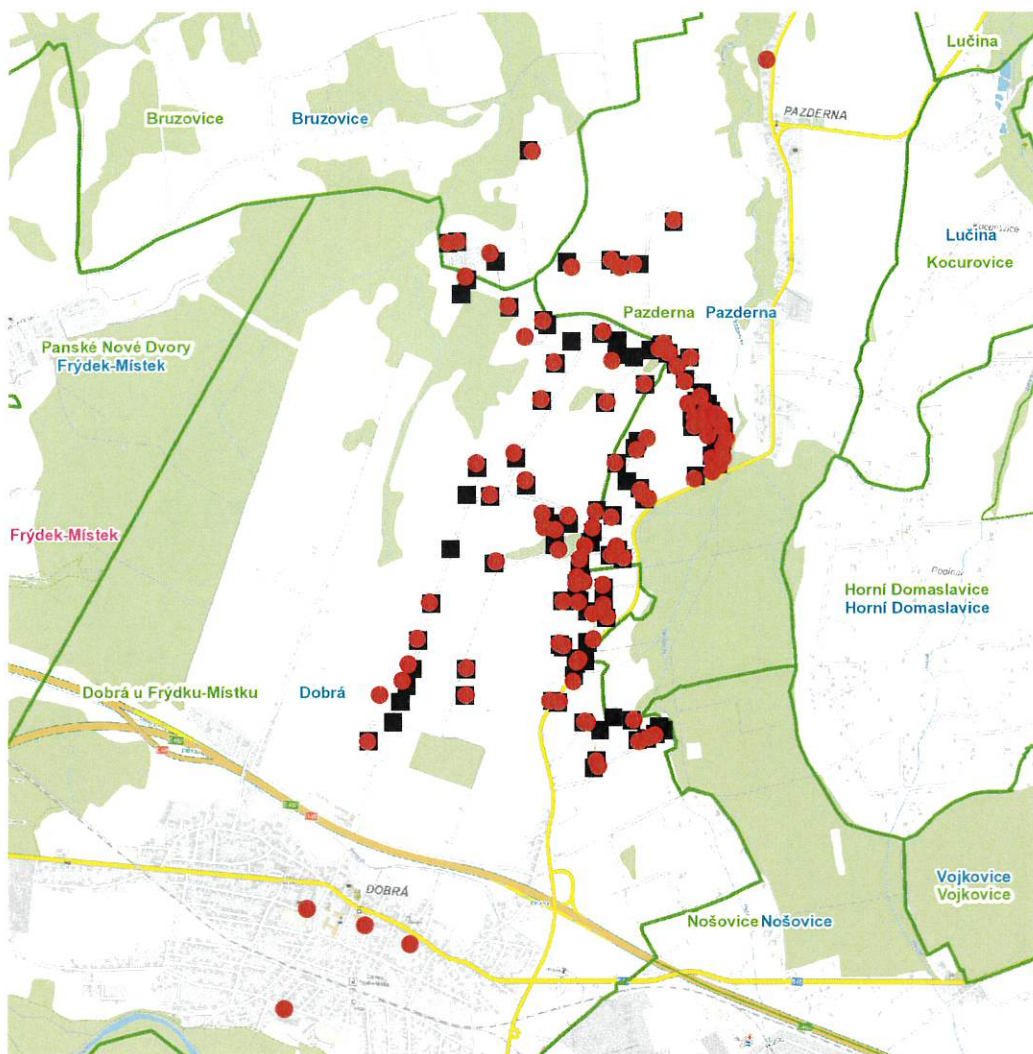

dne **17. 9. 2024** od **7:30** do **13:00** hodin

Plánovaná odstávka zahrnuje tyto lokality:**Bruzovice (okres Frýdek-Místek)**

č. p. 80, 116, 118, 123

Dobrá (okres Frýdek-Místek)

č. p. 26, 28, 37, 45, 60, 68, 99, 112, 113, 114, 138, 139, 144, 148, 159, 192, 202, 205, 206, 207, 208, 212, 216, 217, 222, 224, 225, 232, 242, 251, 259, 260, 265, 266, 280, 282, 284, 302, 313, 317, 327, 329, 361, 373, 387, 404, 418, 432, 433, 436, 444, 451, 551, 555, 564, 625, 975, 985, 1005, 1006, 1032

kat. území **Pazderna** (kód **718602**): parcelní č. 39, 40/4, 42/8, 49/1, 73/1, 81/1, 100/7, 205/6

Vyvěšeno: 27. 08. 2024

Sejmuto :

UPOZORNĚNÍ

Dotčené zařízení distribuční soustavy je nutné i v době odstávky považovat za zařízení pod napětím, a proto vás žádáme o dodržení všech zásad bezpečnosti a provedení opatření potřebných k zamezení případných škod na zdraví a majetku. | Provozovatelé výroben elektřiny jsou povinni zajistit přerušení dodávky elektřiny z výroby do vypnutého úseku distribuční soustavy.

dne 17. 9. 2024 od 7:30 do 13:00 hodin**Orientační mapový podklad odstávkou dotčených lokalit****VYSVĚTLIVKY**

- – adresy dotčené odstávkou elektřiny
- – místa připojení k elektrické síti dotčená odstávkou

Vyvěšeno: 27. 08. 2024

Sejmuto :

INFORMACE ZASLÁNA

IDDS: naubmp5 (Obec Bruzovice)

IDDS: 625betr (Obec Dobrá)

IDDS: t4uby8v (Obec Pazderna)