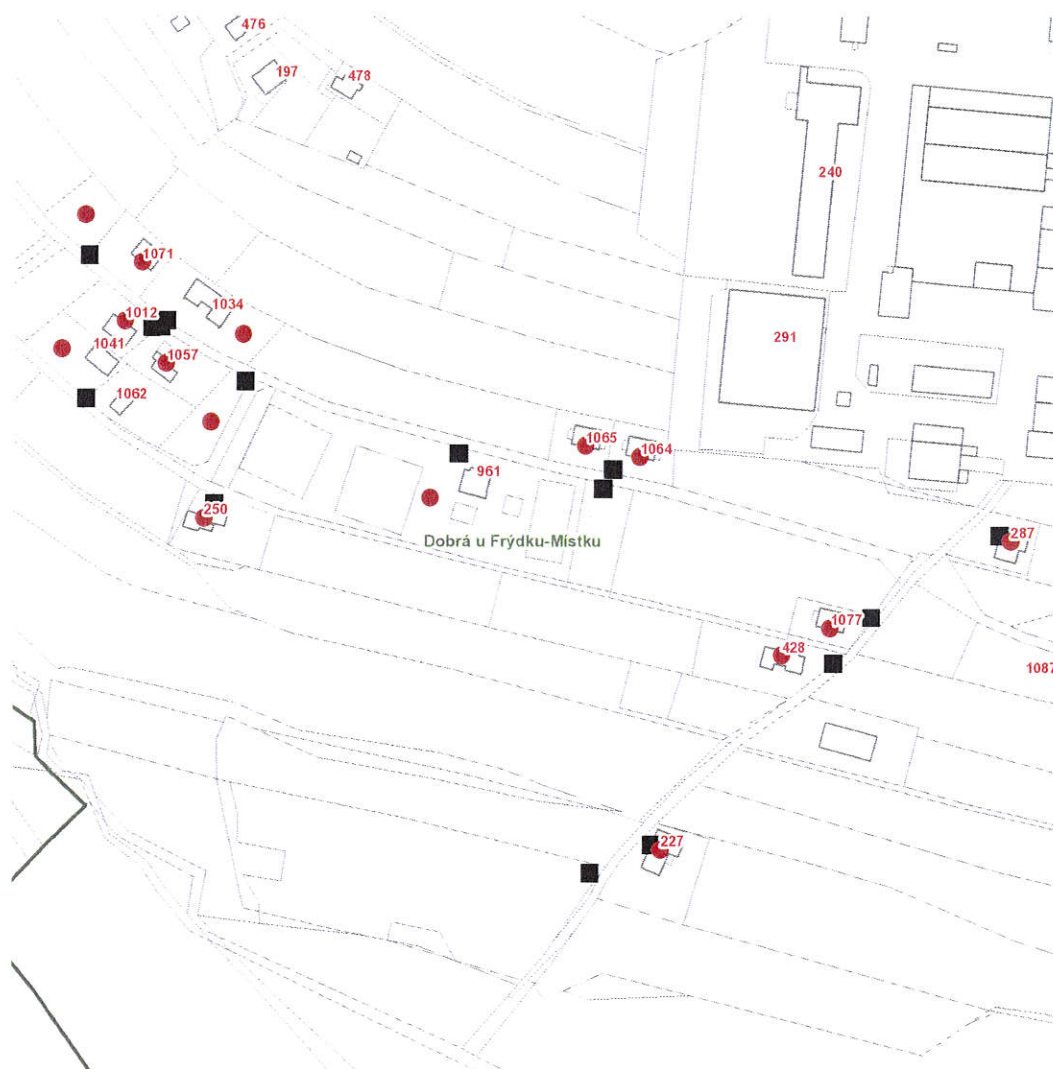

dne **24. 8. 2021** od **7:30** do **15:30** hodin

Orientační mapový podklad odstávkou dotčených lokalit

VYSVĚTLIVKY

- – adresy dotčené odstávkou elektřiny
- – místa připojení k elektrické síti dotčená odstávkou

INFORMACE ZASLÁNA

IDDS: 625betr (Obec Dobrá)